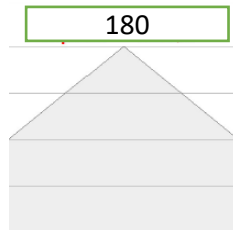

**Prometrical Data:**

**Technical Details:**

Item	Power (W)	Description	Light Output (Lm)	Dimensions (mm)
FGG1	20	Falso Garden Gear 1	1950	3000-150
FGG2	40	Falso Garden Gear 2	3680	3000-150

**Technical Options:**