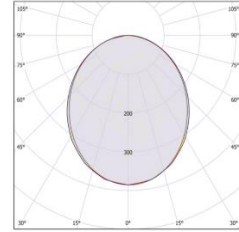

**Prometrical Data:**

**Technical Details:**

Item	Power (W)	Description	Light Output (Lm)	Dimensions (mm)
FGG1	20	Falso Garden Gear 1	1950	3000-150
FGG2	40	Falso Garden Gear 2	3680	3000-150

**Technical Options:**