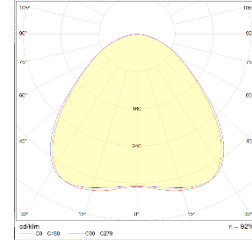

Prometrical Data:

Technical Details:

Item	Power (W)	Description	Light Output (Lm)	Dimensions (mm)
PLGG1	41	Pavo Square Gear 1	4650	300-600-80
PLGG2	55	Pavo Square Gear 1	6200	600-600-80
PLGG3	70	Pavo Square Gear 1	7800	300-1200-80